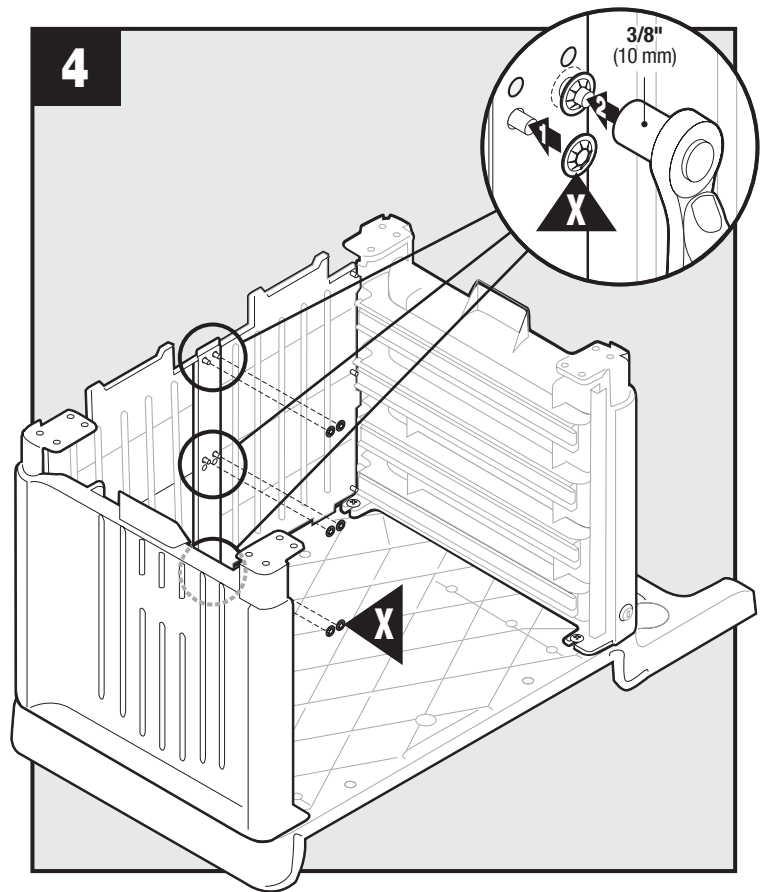

Rubbermaid®

Commercial Products

4534

A CART FOR EVERY TASK / UN CARRITO PARA CADA TAREA / UNE CHARRETTE POUR CHAQUE TÂCHE

4500-88—17.8" x 39.3" x 33"h
4520-88—25.8" x 45.1" x 33"h
4546—25.3" x 54.8" x 33.4"h

4510—17.8" x 39.3" x 33"h
4530—25.8" x 45.1" x 33"h

4511—17.8" x 39.3" x 33"h
4531—25.8" x 45.1" x 33"h
4547—25.3" x 54.8" x 33.4"h

4535—26.3" x 47.8" x 34.6"h

4513—18.4" x 40" x 33.4"h

4534—26.2" x 47.8" x 33.7"h