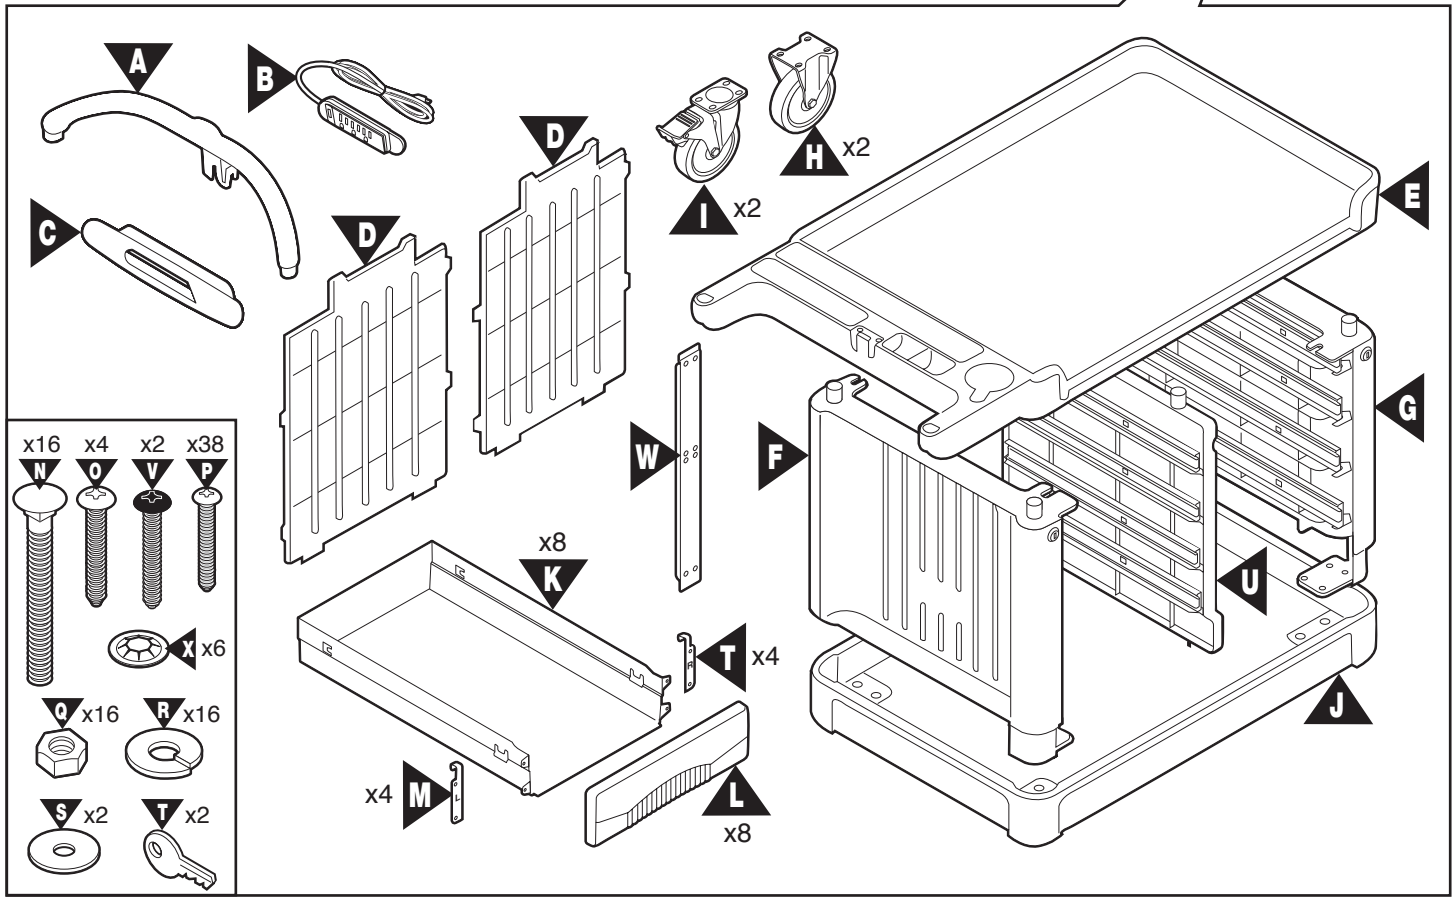

Rubbermaid®

Commercial Products

4534

A CART FOR EVERY TASK / UN CARRITO PARA CADA TAREA / UNE CHARRETTE POUR CHAQUE TÂCHE

4500-88—17.8" x 39.3" x 33"h
4520-88—25.8" x 45.1" x 33"h
4546—25.3" x 54.8" x 33.4"h

4510—17.8" x 39.3" x 33"h
4530—25.8" x 45.1" x 33"h

4511—17.8" x 39.3" x 33"h
4531—25.8" x 45.1" x 33"h
4547—25.3" x 54.8" x 33.4"h

4535—26.3" x 47.8" x 34.6"h

4513—18.4" x 40" x 33.4"h

4534—26.2" x 47.8" x 33.7"h

4512—18.3" x 41.1" x 33.4"h
4532—26.2" x 48.95" x 33.7"h

4533—26.2" x 48.95" x 33.7"h
4548—26.1" x 58.5" x 33.7"h